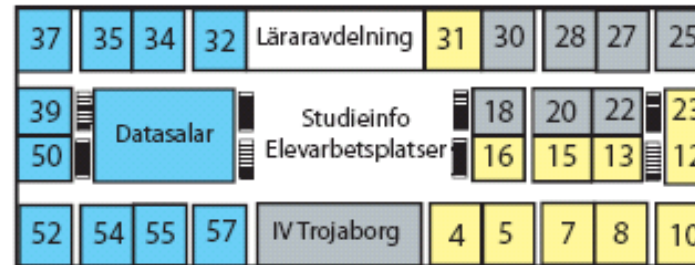

Övre plan

Bottenplan

- Christopher Polhemgymnasiet
- Elfrida Andréégymnasiet
- IV Trojaborg
- Richard Steffengymnasiet

Hansahuset

Elfrida Andréegymnasiet

Desideria

Elfrida Andréegymnasiet och gymnasiesärskolan

Övervåning

Bottenvåning