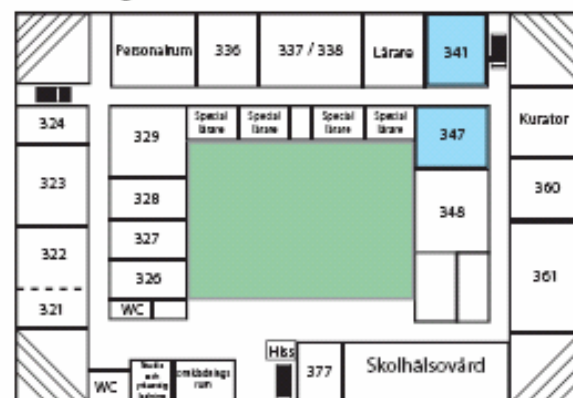

Övre plan

Bottenplan

- Christopher Polhemgymnasiet
- Elfrida Andréégymnasiet
- IV Trojaborg
- Richard Steffengymnasiet

Hansahuset

Elfrida Andréegymnasiet

Desideria

Elfrida Andréegymnasiet och gymnasiesärskolan

Övervåning

Bottenvåning