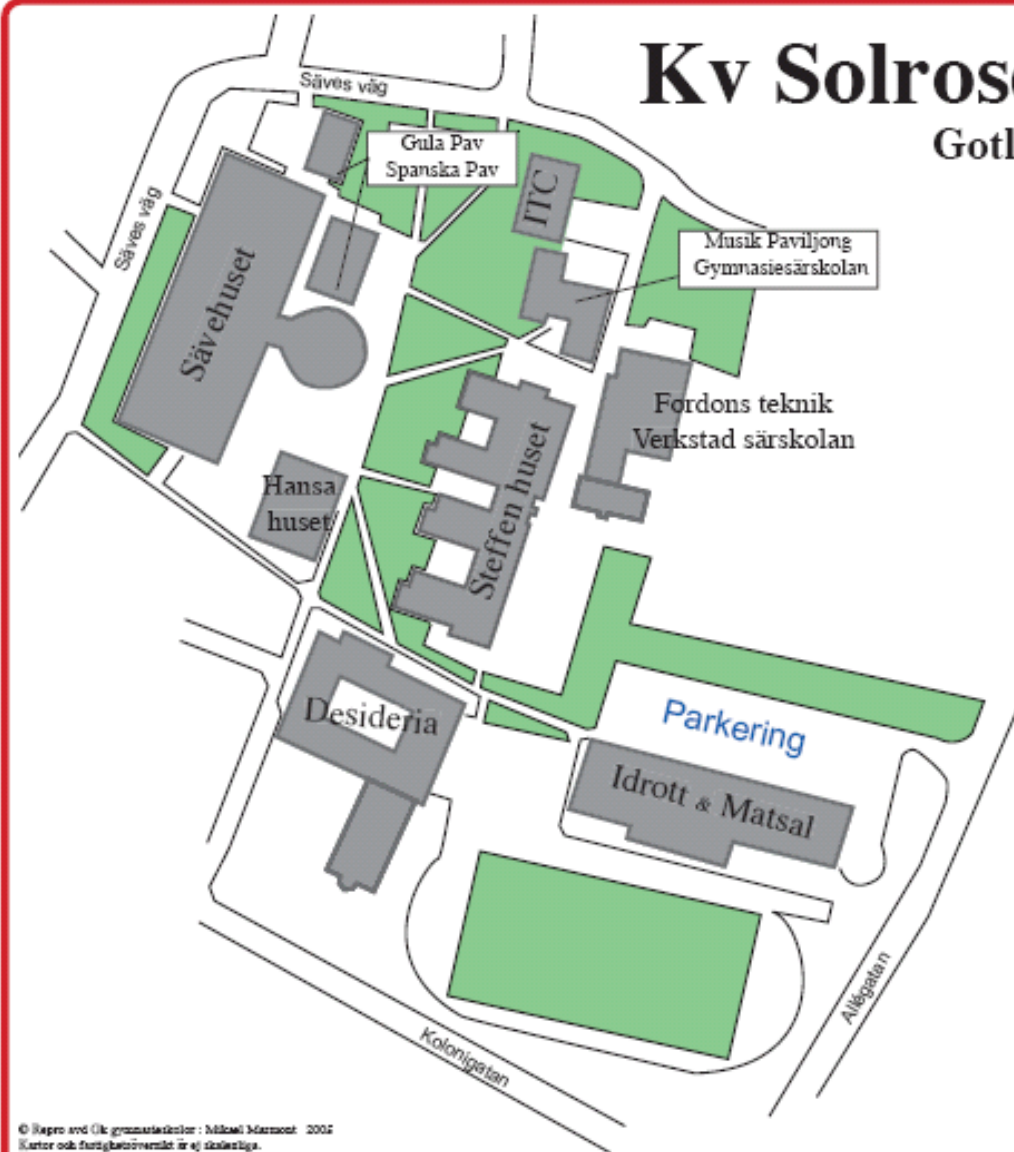

Kv Solrosen / Sèveområdet

Gotlands Kommunala gymnasieskolor
och gymnasiesärskolan Desideria

Gymnasieskolor:

Christopher Polhem
Elfrida Andree
Richard Steffen
IV Trojaborg
Gymnasiesärskolan

Sävehuset

Christopher Polhem - Elfrida Andréé
IV Trojaborg - Richard Steffen

Övre plan

Bottenplan

- Christopher Polhemgymnasiet
- Elfrida Andréégymnasiet
- IV Trojaborg
- Richard Steffengymnasiet

Hansahuset

Elfrida Andréegymnasiet

Desideria

Elfrida Andréegymnasiet och gymnasiesärskolan

Övervåning

Bottenvåning